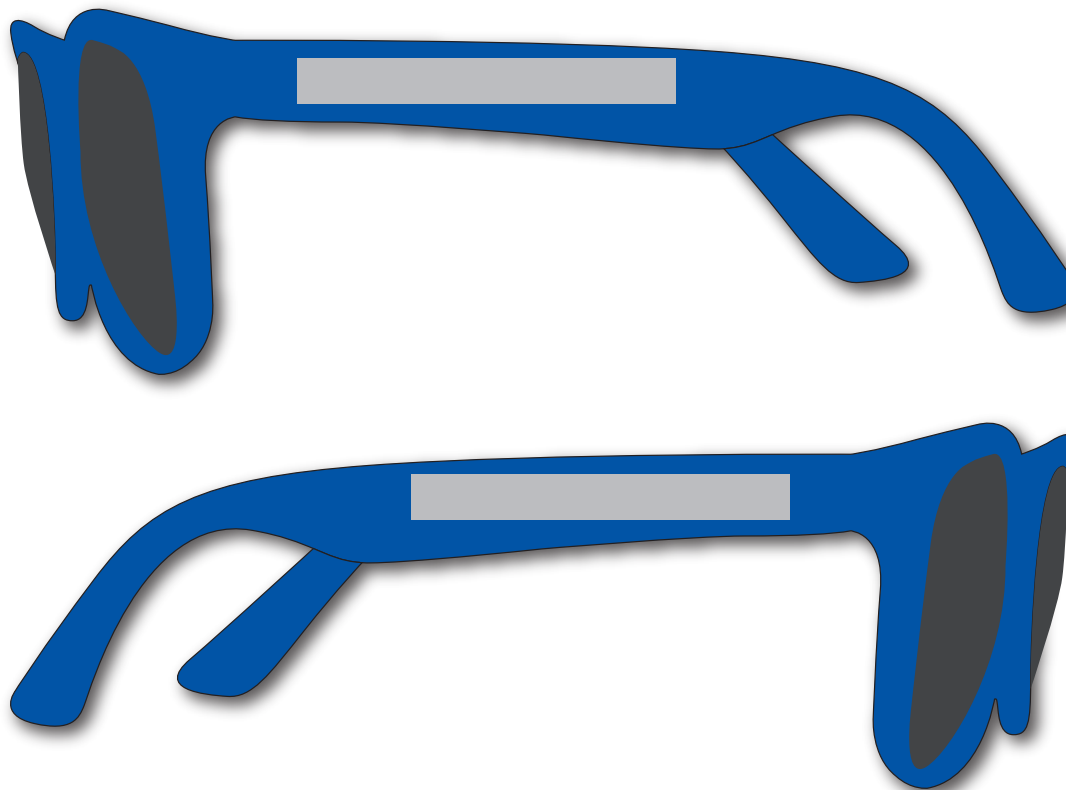

maat drukvlak: 65x8mm

	ZONNEBRIL	Kleur 	Kleur opdruk <input type="checkbox"/> Wit
let op: kleuren op een beeldscherm wijken af van de werkelijkheid			
LET OP: de (opdruk)kleuren kunnen licht afwijken van eerdere bestellingen vanwege gewijzigde samenstelling van grondstoffen			