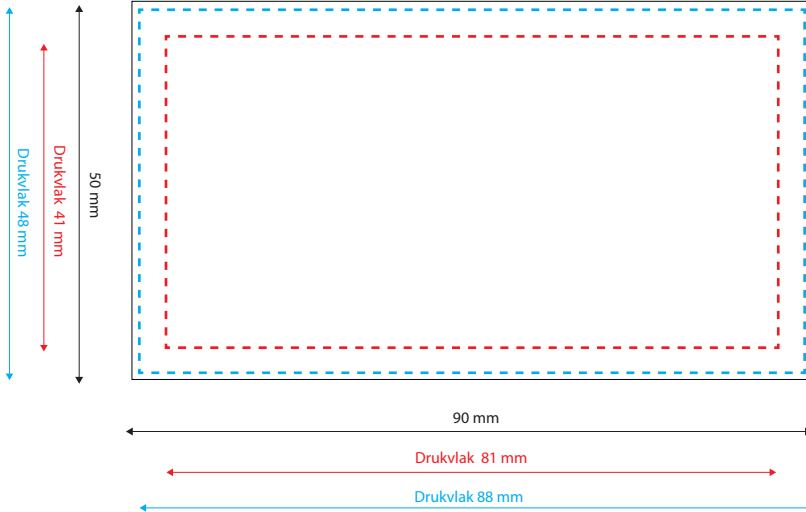

Zijde 1

----- hulplijn full color

----- hulplijn folie

Zijde 2

90 mm

Drukvlak 81 mm

Drukvlak 88 mm

50 mm

Drukvlak 41 mm

Drukvlak 48 mm

Euro ★★ ★
Events

9x5

Kleur munt

kleur code

Kleur opdruk

kleur

Kleur product en opdruk op een beeldscherm wijken altijd af van de werkelijkheid en de positionering van de opdruk kan licht afwijken.

LET OP: de (opdruk)kleuren kunnen licht afwijken van eerdere bestellingen vanwege gewijzigde samenstelling van grondstoffen