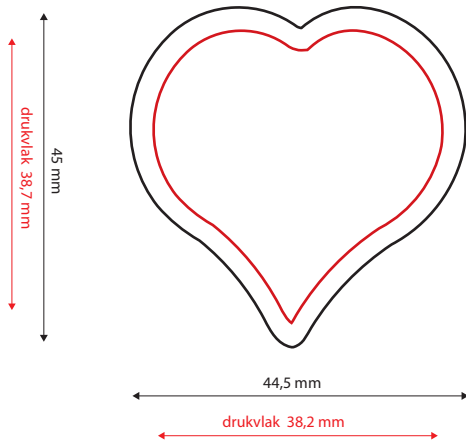

Zijde 1

Zijde 2

<b>Euro</b> ★★ ★ <b>Events</b>	<b>hartje</b>	Kleur munt <input type="checkbox"/> kleur code	Kleur opdruk <input type="checkbox"/> kleur	
Kleur product en opdruk op een beeldscherm wijken altijd af van de werkelijkheid en de positionering van de opdruk kan licht afwijken.				
LET OP: de (opdruk)kleuren kunnen licht afwijken van eerdere bestellingen vanwege gewijzigde samenstelling van grondstoffen				